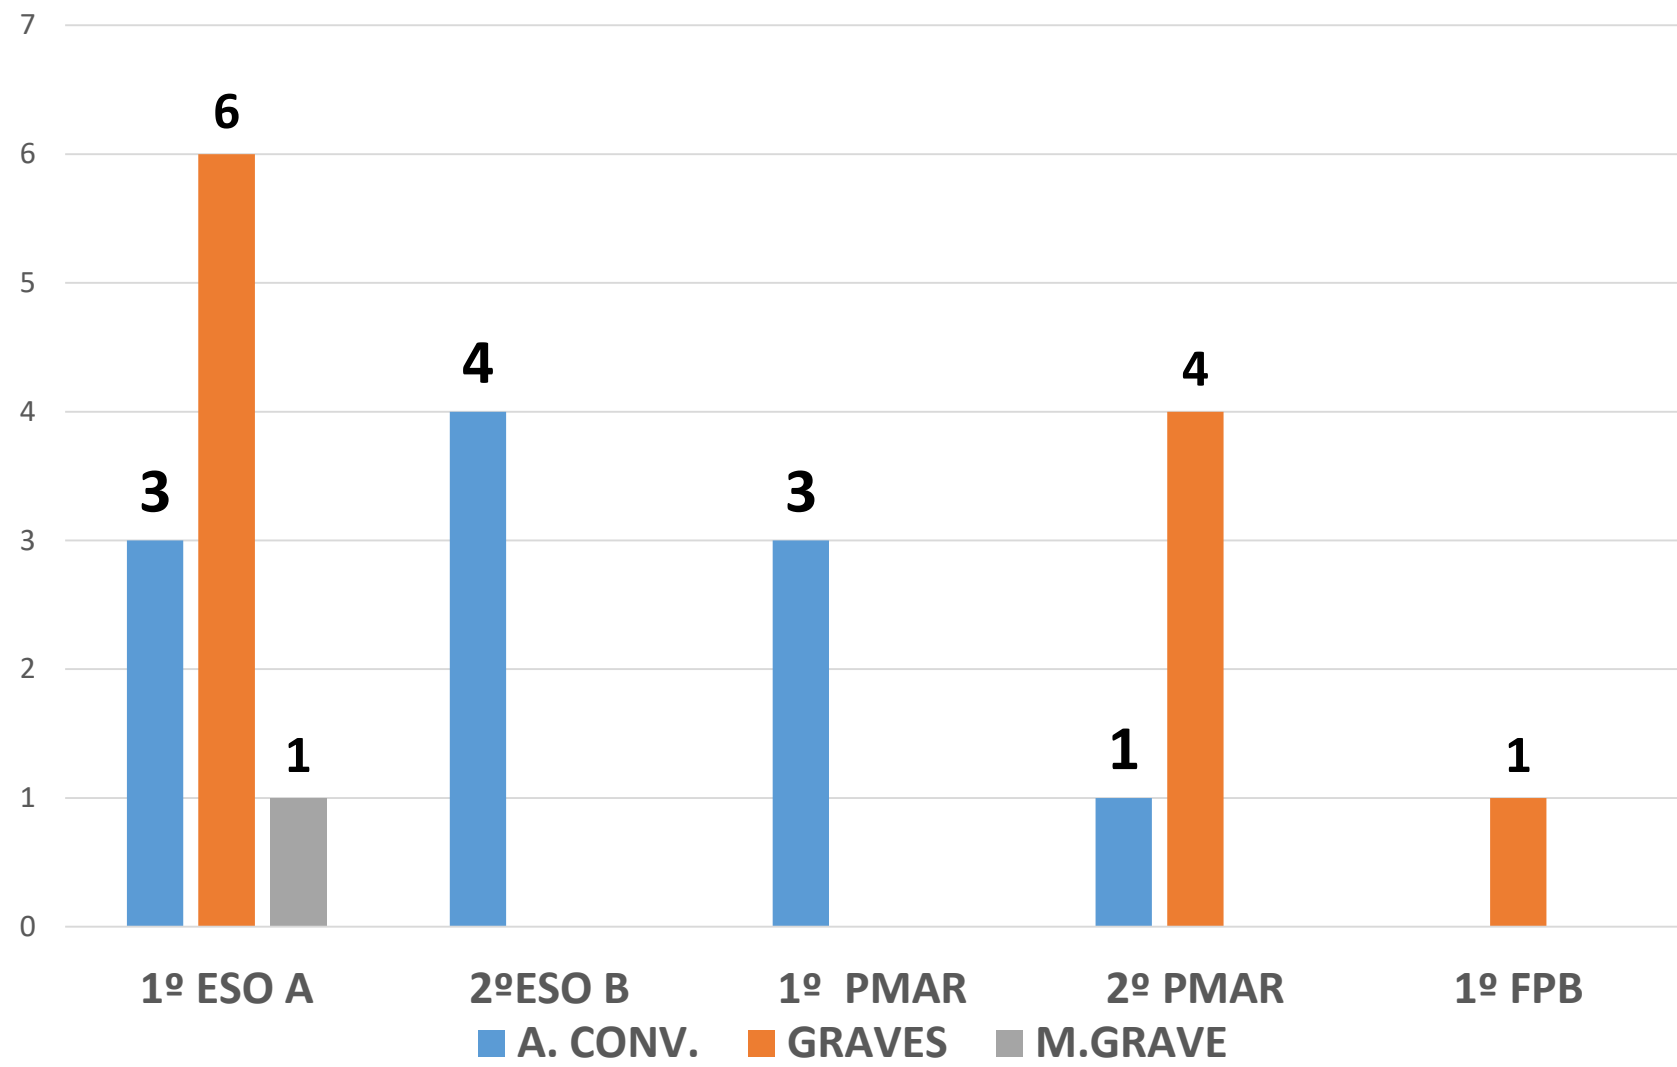

ANÁLISIS DE CONVIVENCIA. 3ª EVALUACIÓN.

2ª EVALUACIÓN

- A.Convivencia
- Grave
- M. Grave

3ª EVALUACIÓN

- A.Convivencia
- Grave
- M. Graves

EXPULSIONES EXTERNAS/INTERNAS.

2^a
EVALUACIÓN

EXPULSIONES INTERNAS: 0
EXPULSIONES EXTERNAS: 4

TOTAL DE ALUMNOS EXPULSADOS: 5
EXPULSIONES INTERNAS: 4
EXPULSIONES EXTERNAS: 1